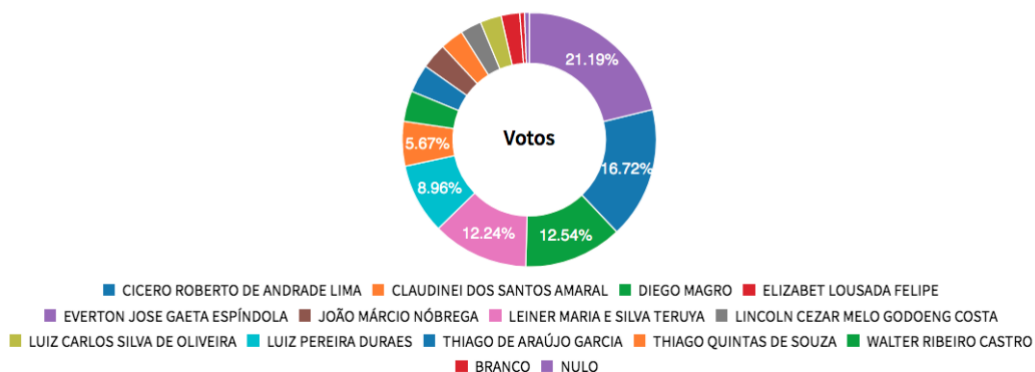

RELATÓRIO DE CONCLUSÃO DE ELEIÇÃO ONLINE

Sexta-feira, 22 de outubro 2021

A/C

Apcef MS - Associação do Pessoal da Caixa Econômica Federal - Mato Grosso do Sul – MS

Segue aqui resultado da Eleição Específica da **APCEF-MS**, realizada no período de 21 do mês de outubro de 2021 (quinta-feira) às 08h00 até 22 do mês de outubro de 2021 (sexta-feira) as 17h00. A votação ocorreu via meio telemático, portanto com processo de deliberação em plataforma digital (internet).

COSELHO DELIBERATIVO

Total de trabalhadores habilitados a votar: **647**

Total de votos: **335**

- CICERO ROBERTO DE ANDRADE LIMA: **56** (16,72%)
- CLAUDINEI DOS SANTOS AMARAL: **10** (2,99%)
- DIEGO MAGRO: **42** (12,54%)
- ELIZABET LOUSADA FELIPE: **8** (2,39%)
- EVERTON JOSE GAETA ESPÍNDOLA: **71** (21,19%)
- JOÃO MÁRCIO NÓBREGA: **11** (3,28%)
- LEINER MARIA E SILVA TERUYA: **41** (12,24%)
- LINCOLN CEZAR MELO GODOENG COSTA: **9** (2,69%)
- LUIZ CARLOS SILVA DE OLIVEIRA: **9** (2,69%)
- LUIZ PEREIRA DURAES: **30** (8,96%)
- THIAGO DE ARAÚJO GARCIA: **12** (3,58%)
- THIAGO QUINTAS DE SOUZA: **19** (5,67%)
- WALTER RIBEIRO CASTRO: **13** (3,88%)
- BRANCO: **2** (0,60%)
- NULO: **2** (0,60%)

335
Total de votos

647
Total de votantes

51.78%
Participação

Mauricio José de Oliveira Junior
BSYS Digital